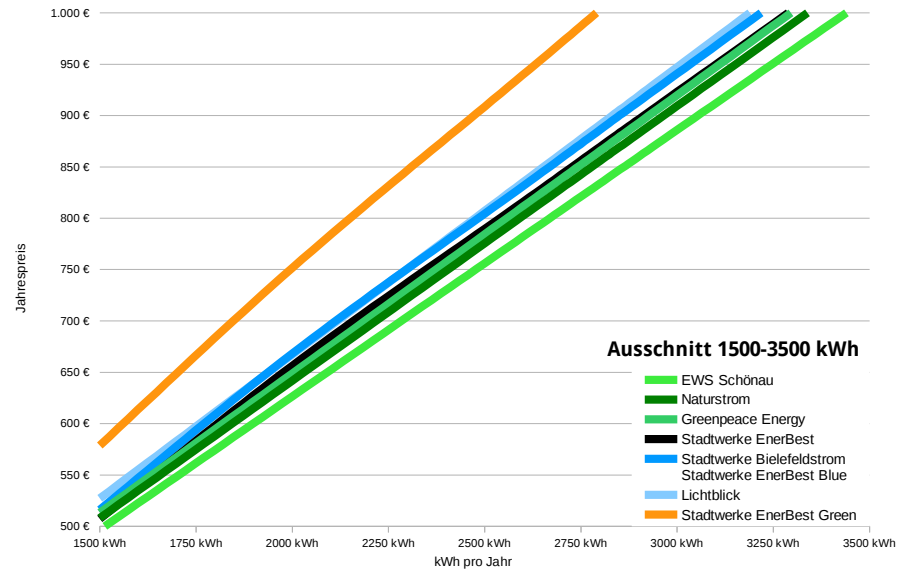

Strompreisvergleich

**PREISVERGLEICH 2017:**  
**Ökostrom-Pioniere gegen Stadtwerke Bielefeld**  
**Durchschnittshaushalt (2800 kWh pro Jahr)**

- 1. Platz: **Elektrizitätswerke Schönau [EWS]**
- 2. Platz: **Naturstrom**
- 3. Platz: **Greenpeace Energy**